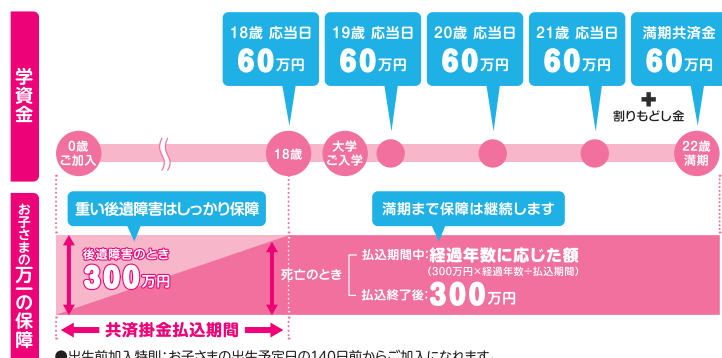

生命
共済

医療
共済

など

JAでは、今回紹介した内容をもとに
さまざまなライフイベントに対応した商品を
用意しており、お客さまの年齢や家族構成に
あわせてご提案が可能です。
お近くの各支店貯金窓口・渉外担当者へ
お気軽にご相談ください。

JA子ども共済「学資応援隊」の特徴

- ポイント 1** 高い貯蓄性と保障がバランスよく備わっていて、効率的に資金準備ができます。
- ポイント 2** ご契約者（親族）にもしものことがあった場合、その後の共済掛金は不要となります。
※共済掛金払込免除不担保特則を付加する場合は除きます。
- ポイント 3** 学資金の受け取りは、進学時期に合わせた中学・高校・大学プランから選ぶことができます。
- ポイント 4** 商品によっては契約者（親族）の年齢制限がある学資保障。JAの子ども共済は、お父さまやお母さまのために75歳まで契約ができます。

[特集]

いま、知っておきたい!

子ども共済のこと

教育資金の備えとして活用したい学資保障。
今回はJA共済の学資保障『学資応援隊』について紹介します。

契約シュミレーション

【ご契約例】 子ども共済 学資金型(大学プラン)/0歳加入/22歳満期/18歳学資金支払開始・共済掛金払込終了/
タイプ:基本型/お父さま30歳/主契約:共済金額300万円/特約:指定代理請求特約

各大賞受賞!

NPO法人日本マザーズ協会が主催している「マザーズセレクション大賞」。子育てママたちが自分で使ってみて、他のママにも推薦したい、便利で役に立つと感じた賞品に投票し、多数の投票があった商品として「2017年度第9回大賞」にJA子ども共済が選ばれました。

JAの子ども共済

2017年 第9回

マザーズセレクション大賞

受賞

2019年 春・秋

ママリロコミ大賞

連続受賞

また、お母さん向けアプリ「ママリ」内でユーザーが本当に買ってよかったと思う商品について口コミを募集し、件数と満足度を基準に支持を集めた商品を紹介する「ママリロコミ大賞」を2019年春・秋と連続で受賞しています。

お見積もり

キャンペーン実施中!

現在JAでは子ども共済・医療共済の見積もりをされたお客さまに「アンパンマンおやつケース」をプレゼントしています。

先着 10,000名様

アンパンマンおやつケース(タテ型)

※デザイン・仕様などは変更となる場合がありますのでご了承ください。

応募対象者	0～12歳の(出生予定日からさかのぼって140日以内の胎児を含む) お父さまの親族(18歳以上)
応募方法	所定の専用応募用紙に必要事項を記入の上、JA職員に直接お渡しいただくか、各支店窓口まで持参ください。