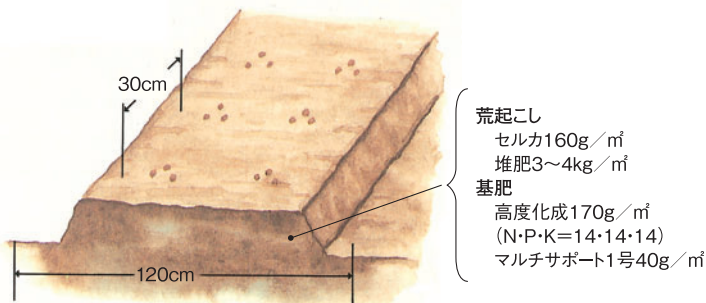

小野営農生活センター
営農相談員 陰山 訓充

園芸

トウモロコシ(おおもの)を作ってみよう

重量500gにもなるサイズのトウモロコシ。大きさだけではなく、糖度でジュシーな食味が自慢です。ぜひ大きいものを育ててみましょう。

畑の準備

種まき・定植の1カ月前に1㎡当たり堆肥3〜4kg、セルカ160gを全面に施し、深く耕します。

種まき・定植の10日前に1㎡当たり高度化成170g、マルチサポート40gを施用し、畝幅120cmの高畝を作ります（水はけの良い肥沃な土壌を好むので高畝にしてください）。

	肥料名	施肥量/㎡
①土づくり (1ヶ月前)	堆肥	3〜4kg
	セルカ	160g
②基肥 (10日前)	高度化成	170g
	マルチサポート	40g
③追肥 (1回)	JA園芸化成S500	20g

種まき・苗作り

直まきの場合、株間30cm条間45cm間隔で1カ所に3〜4粒ずつ種をまき2〜3cmの厚さに土をかけます。

種まき後は十分に灌水をおこないます。

苗づくりの場合、セルトレイ(200穴)で1穴に1粒まき、覆土します。本葉2〜3枚で草丈15〜20cm程度で畑に定植します。

おすすめは直まきです。

間引き・追肥・土寄せ

直まきをおこなった場合、本葉3〜4枚時に丈夫な株を1株残し、他は地際からハサミで切り取ります。欠株が生じた場合、本葉2枚頃に根を傷めないように丁寧に掘り下

げ、補植しましょう。

追肥は草丈が40cmを超えた頃、1㎡当たり化成肥料20gを施します。追肥は条間に施し、同時に除草を兼ねて中耕し、転倒防止のための土寄せもおこないまししょう。

※追肥の際、株元の根を切らないように注意してください。