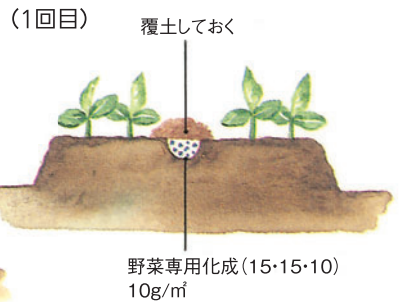

苗作り・間引き・定植

畑に直播きか、ポット播き、または
72×128穴のセルトレイに1粒播
きがあります。

【直播きの場合】

株間25cm間隔の2条に2～3粒播
きます。覆土は2～3cmで種の大き
さの約3倍が目安です。直播きの場
合は鳥に種を食べられやすいので、
ネットを張るか、播種前にキヒゲン
R2フロアブルを乾燥種子1㎡あた
り20g塗沫処理します。本葉1枚
の頃に1カ所2株に間引きします。

【ポットの場合】

9cmポットに2～3粒播きます。
深さは指の第一関節分程度です。初
生葉が出たら2本に間引きします。

【セルトレイの場合】

1穴に1粒ずつ、深さは約1cmに
播きます。

ポット播きとセルトレイ播きは本
葉2～3枚頃に直播きと同じ株間で
定植します。その際、ポット播きは2
本立のまま定植します。

土寄せ・追肥

直播きの場合には本葉1枚の頃に1
回の追肥と、倒伏防止のための土寄
せをおこないます。追肥は畝の中心
に野菜専用化成を10g/mおこな

ます。土寄せは子葉が少し隠れるく
らいまでおこないます。
2回目は1回目の土寄せから15～
20日たった頃、追肥量は1回目と同
じで、土寄せは子葉の上あたりまで
おこないます。定植をおこなった場
合は本葉3枚の頃に、土寄せと追肥
をおこないます。

※マルチ栽培の場合は土寄せができ
ないため、株が倒れないように注
意してください。

害虫について

若さや期にカメムシやマメシムク
イガが発生しやすくなります。発生
が多い場合はスミチオン乳剤または
トレボン乳剤を1000倍で散布し
防除しましょう。