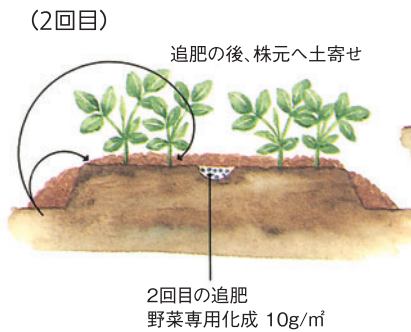

苗作り・間引き・定植

畑に直播きか、ポット播き、または
72×128穴のセルトレイに1粒播
きがあります。

【直播きの場合】

株間25cm間隔の2条に2～3粒播
きます。覆土は2～3cmで種の大き
さの約3倍が目安です。直播きの場
合は鳥に種を食べられやすいので、
ネットを張るか、播種前にキヒゲン
R2フロアブルを乾燥種子1㎡あた
り20g塗沫処理します。本葉1枚
の頃に1カ所2株に間引きします。

【ポットの場合】

9cmポットに2～3粒播きます。
深さは指の第一関節分程度です。初
生葉が出たら2本に間引きします。

【セルトレイの場合】

1穴に1粒ずつ、深さは約1cmに
播きます。

ポット播きとセルトレイ播きは本
葉2～3枚頃に直播きと同じ株間で
定植します。その際、ポット播きは2
本立のまま定植します。

土寄せ・追肥

直播きの場合には本葉1枚の頃に1
回の追肥と、倒伏防止のための土寄
せをおこないます。追肥は畝の中心
に野菜専用化成を10g/mおこな

ます。土寄せは子葉が少し隠れるく
らいまでおこないます。
2回目は1回目の土寄せから15～
20日たった頃、追肥量は1回目と同
じで、土寄せは子葉の上あたりまで
おこないます。定植をおこなった場
合は本葉3枚の頃に、土寄せと追肥
をおこないます。

※マルチ栽培の場合は土寄せができ
ないため、株が倒れないように注
意してください。

害虫について

若さや期にカメムシやマメシムク
イガが発生しやすくなります。発生
が多い場合はスミチオン乳剤または
トレボン乳剤を1000倍で散布し
防除しましょう。