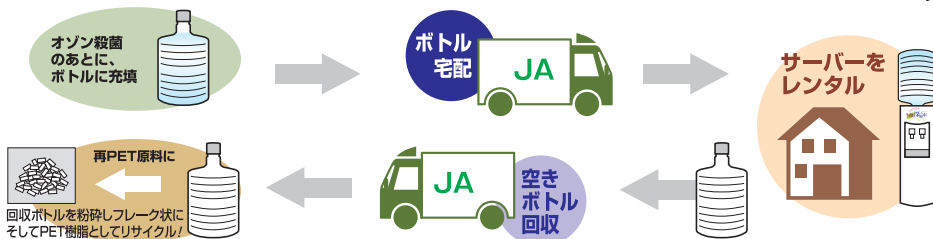

【オゾン水とは】オゾンガスを特殊な装置で水中に溶解させ、水自体に強力な殺菌・消毒効果を持たせたもの。(オゾンの化学式はO₃であり、酸素O₂と同素体である)オゾンは細菌やウイルスに即効性の殺菌効果があり、生成後は持続性がなく、すぐに水と酸素に分解し、残留性がありません。

災害時の備えに

災害や断水が起きると、水が重要であると再確認します。最低でも飲む水は常備確保しているものです。消防庁災害時マニュアルでは、「最低限3日分程度の水や食料品を備蓄するのがよい」とされています。人間が生きるために必要な水は「1日3ℓ」。災害時用として、最低3日分は準備しておくことをお勧めします。例えば、3人家族だと、3人×3ℓ×3日間=27ℓの水が必要です。しかし、27ℓといっても500ml PETでは54本、2ℓでは13本～14本もの水を常備しておくのは大変です。災害が発生し、断水になってからでは手遅れになる可能性もあります。JAの天然水を日常的に使用していれば、8ℓ×3本で24ℓになり、日常使用していく中で効率よく備蓄することができます。

★災害時等に手動で水を出すことができるポンプもあります。(別売)

「生命の深層水」成分分析

(1ℓあたり)	
エネルギー	0kcal
脂質、タンパク質、炭水化物	0mg
カルシウム	15.2mg
ナトリウム	20mg
マグネシウム	1.6mg
カリウム	2.2mg
硬度	44.5mg/ℓ
PH	6.33

硬度44.5度の軟水

とてもまろやかで、すっきりとした飲み心地のミネラル豊富な軟水です。

回収ボトルは、そのまま使わないPETボトルだから安心でエコ!

PETボトルだから使い切りで安心! 再PET原料としてリサイクル!

※一度使用したボトルは、容器として再使用はしません。回収されたボトルは、再PET原料としてリサイクルされます。だから、衛生的で、環境にもやさしいボトルなのです。

いのちの深層水

はぐくむ
いのち育む
天然水生活

1箱(2本入り)

1,960円(税込)

(1本(8ℓ)あたり980円(税込))

ウォーターサーバー