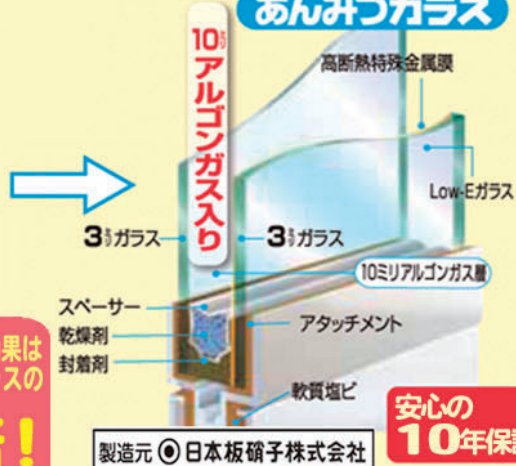

アルゴンガス入りペアガラス あんみつガラス

ワンランク上のインナーサッシ あんみつツイン

1枚ガラス

あんみつガラス

断熱効果の
高いガラスで

節電!

省エネ

断熱
断熱効果は
1枚ガラスの
約4倍!

製造元 日本板硝子株式会社

安心の
10年保証

防犯

サブロック機能
装備で安心!!

簡単

大掛かりな
工事は不要

サッシ枠はそのまま、
窓ガラスを替えるだけ!!

防音 騒音は約1/2

☆今使用のサッシの室内側に取付ます。
☆外観の美観を損なわず静かで快適な
お部屋になります。

あんみつツインは
ここが違う!

サッシ枠は
アルミ+PVC樹脂
強度があり熱伝導を抑えます

※詳細は、お近くの営農生活センターまでお問い合わせください。

お問い合わせは、JA兵庫みらい 各営農生活センターまで

加西営農生活センター ☎0790-47-1286 ・ 三木営農生活センター ☎0794-87-3012 ・ 小野営農生活センター ☎0794-63-6905