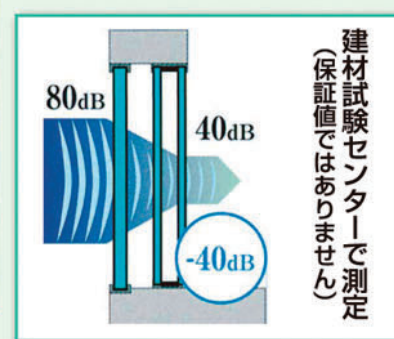

アルゴンガス入りペアガラス あんみつガラス

ワンランク上のインナーサッシ あんみつツイン

1枚ガラス

あんみつガラス

断熱効果の
高いガラスで

節電!

省エネ

断熱
断熱効果は
1枚ガラスの
約4倍!

☆今使用のサッシの室内側に取付ます。
☆外観の美観を損なわず静かで快適な
お部屋になります。

あんみつツインは
ここが違う!

サッシ枠は
アルミ+PVC樹脂
強度があり熱伝導を抑えます

※詳細は、お近くの営農生活センターまでお問い合わせください。

お問い合わせは、JA兵庫みらい 各営農生活センターまで

加西営農生活センター ☎0790-47-1286 ・ 三木営農生活センター ☎0794-87-3012 ・ 小野営農生活センター ☎0794-63-6905