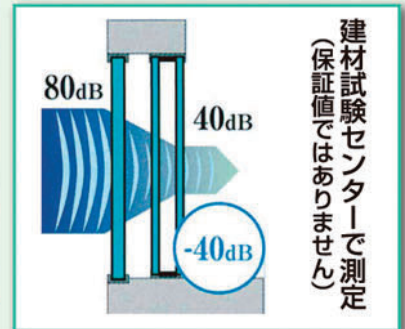

安心の  
10年保証

防犯

サブロック機能  
装備で安心!!

簡単

大掛かりな  
工事は不要

サッシ枠はそのまま、  
窓ガラスを替えるだけ!!

防音 騒音は約 1/2

建材試験センターで測定  
(保証値ではありません)

☆今使用のサッシの室内側に取付ます。  
☆外観の美観を損なわず静かで快適な  
お部屋になります。

あんみつツインは  
ここが違う!

サッシ枠は  
アルミ+PVC樹脂  
強度があり熱伝導を抑えます

※詳細は、お近くの営農生活センターまでお問い合わせください。

お問い合わせは、JA兵庫みらい 各営農生活センターまで

加西営農生活センター ☎0790-47-1286 ・ 三木営農生活センター ☎0794-82-6150 ・ 小野営農生活センター ☎0794-63-6905