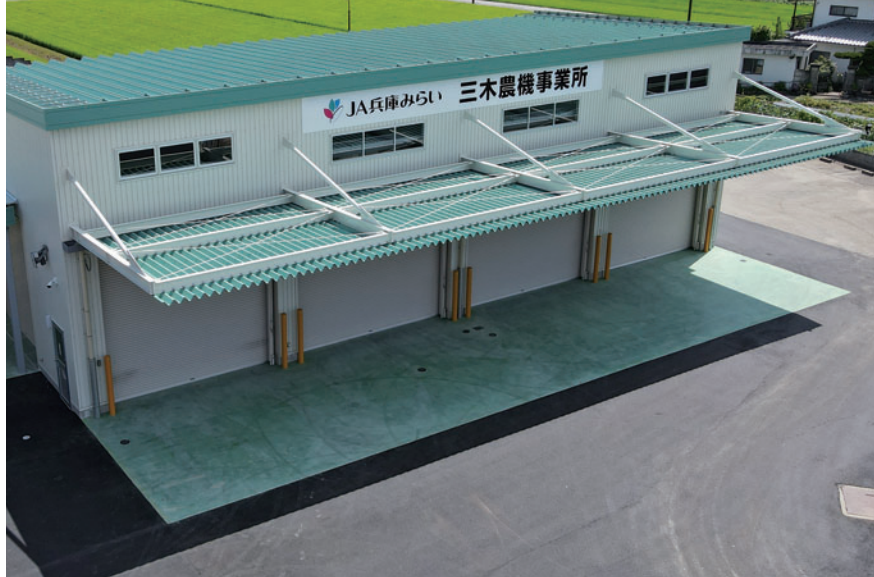

JA兵庫みらい 三木農機事業所

9月2日(金) 竣工

ごあいさつ

兵庫みらい農業協同組合

代表理事組合長 小紫 康正

新秋の候、皆さまにはますますご清祥のこととお喜び申し上げます。平素はJA事業に格別のご理解、ご協力を賜り厚くお礼申し上げます。

JA兵庫みらいは、20周年の記念すべき節目を迎え「みらいの食と農を豊かに、地域とともに歩むJA」をビジョンとして、農業者の経営安定と地域農業の振興に貢献すべく、役職員一丸となった事業展開をおこなっています。

農業経営環境は、営農組合の組織化などにより大規模化が進んでいます。このようななか、大型農機等の整備に対応していくため、三木農機事業所を新築オープンする運びとなりました。地域農業に寄り添う拠点のひとつとして、組合員や地域の皆さまのご期待にお応えしていく所存でございます。

これからも、組合員や地域の皆さまのよきパートナーとして、持続可能な農業と豊かでくらしやすい地域社会の実現に向けて努めてまいりますので、より一層のご指導とご鞭撻の程よろしくお願ひ申し上げます。

令和4年9月吉日

📍 三木市口吉川町殿畑638

同時開催

三木農機事業所リニューアルオープン 農機展示会 【三木地区】秋の総合フェア・苗フェア

■日時/9月9日(金)・10日(土) 両会場とも 9:00~15:00

※農機展示場では、肥料、農薬、資材、野菜苗は販売しておりません。グリーンみきでの販売となります。

※当日の特価品は(肥料・農薬・園芸資材・野菜苗)すべて現金での特別価格となりますので未収金、クレジットカードはお取り扱いできません。

三木農機事業所

農機展示会

- ○コンバイン、トラクター、田植機、刈払機等小物類他
- ○日本酒各種、飲料水、福産商品、全農クミックス販売ブース
- ○シロアリ防除、軽トラック、あんみつガラス、シャッターなどのご相談ブース

三木営農生活センターおよびグリーンみき

秋の総合フェア 苗フェア

- ○園芸肥料
- ○農薬(除草剤など)
- ○園芸資材(黒マルチ)
- ○野菜苗(ブロッコリー、大根、白菜他)

※すべて現金での特別価格となります。

お問い合わせ 三木農機事業所(三木市口吉川町殿畑638) ☎0794-88-0777 / 三木営農生活センター(三木市細川町豊地1219) ☎0794-82-6150
三木営農生活センター グリーンみき(同上) ☎0794-83-5638